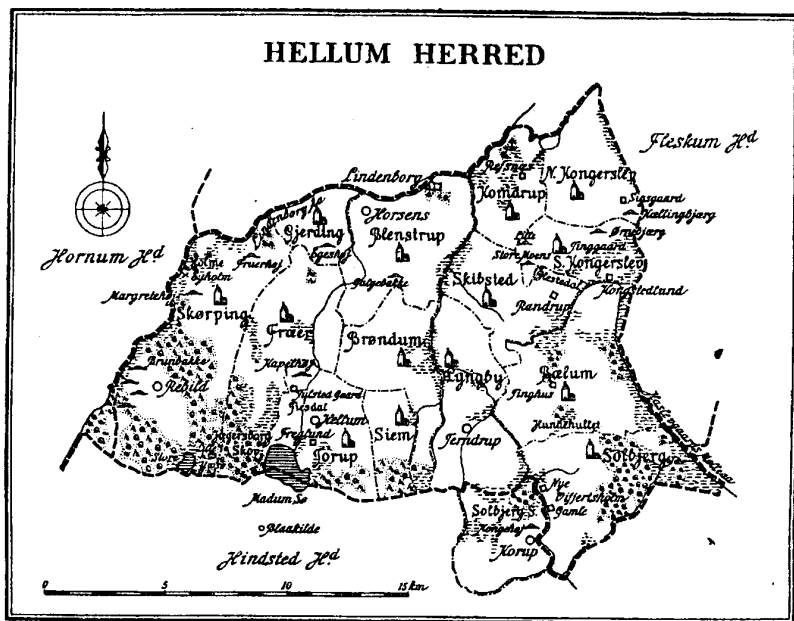

# Register til K. Gjerdings bog Hellum Herreds beskrivelse og Historie, 1890

2000

Ole Færch

Register til Klaus Gjerdings bog

Bidrag til Helligum Herreds Beskrivelse og Historie, 1890

© Ole Færch

Tryk: Handelstrykkeriet, Aalborg